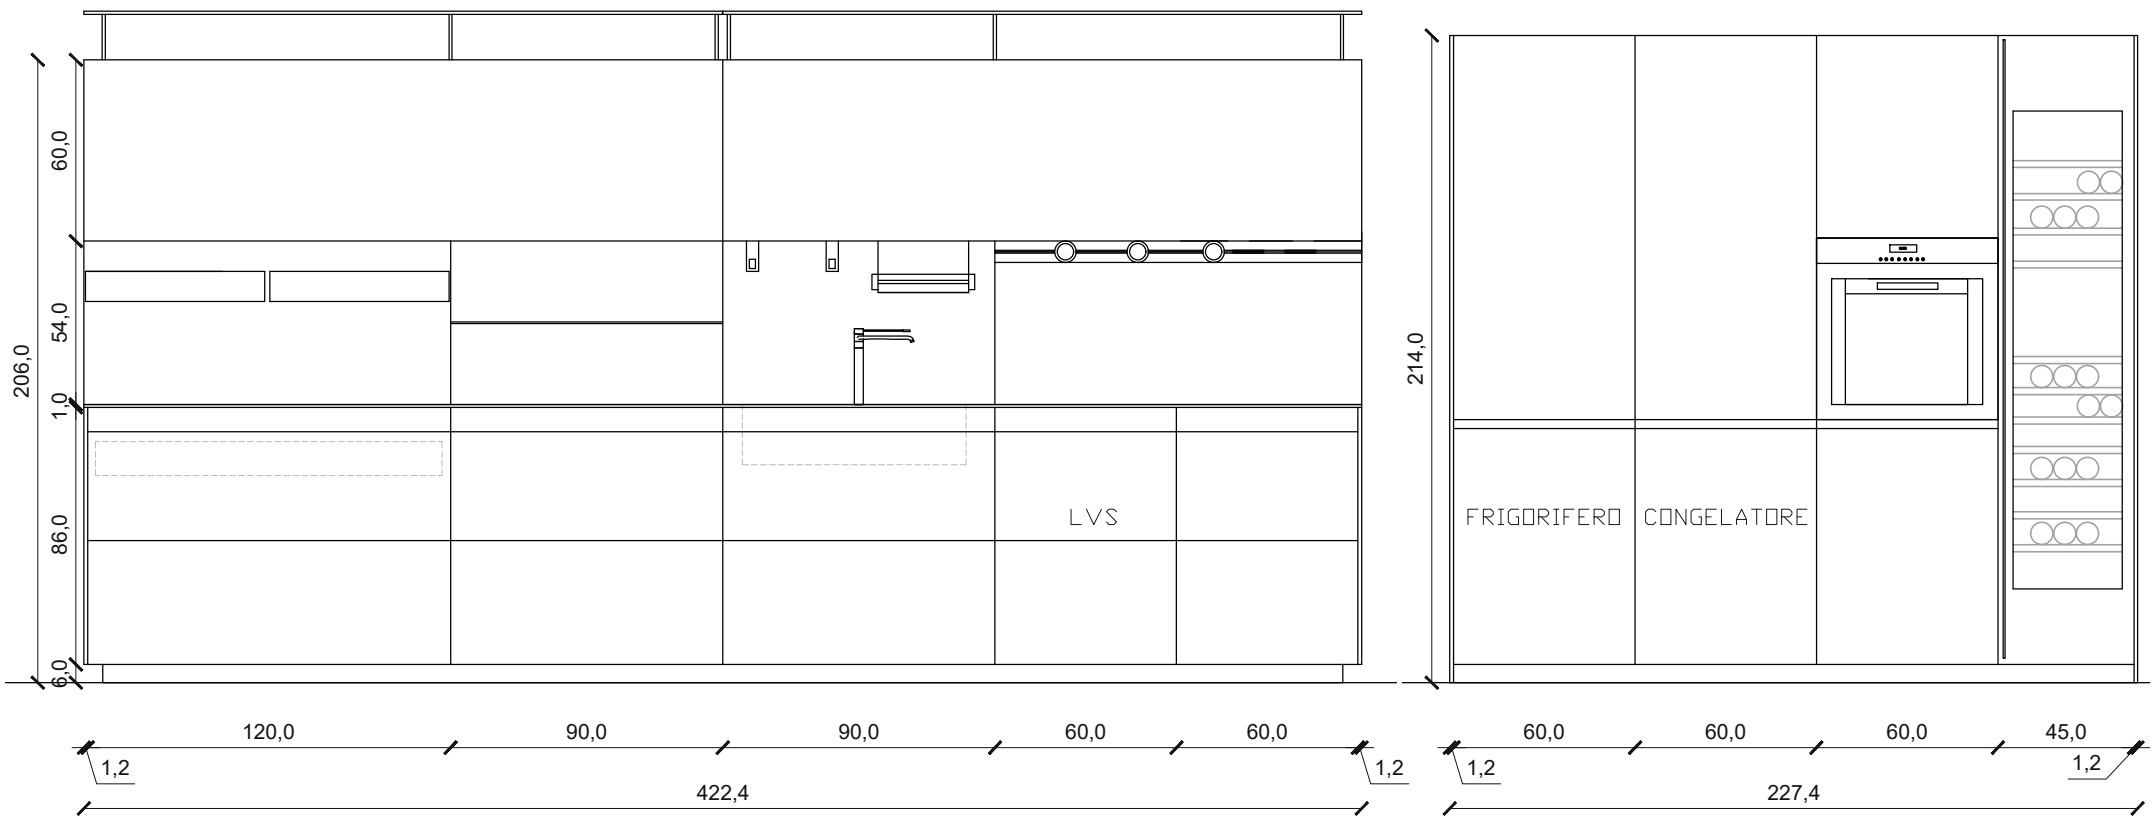

Rivenditore : Cavallini1920

Località : Milano

Marca : Valcucine

Modello : Genius Loci - New Logica

Rivenditore : Cavallini1920

Località : Milano

Marca : Valcucine

Modello : Genius Loci - New Logica